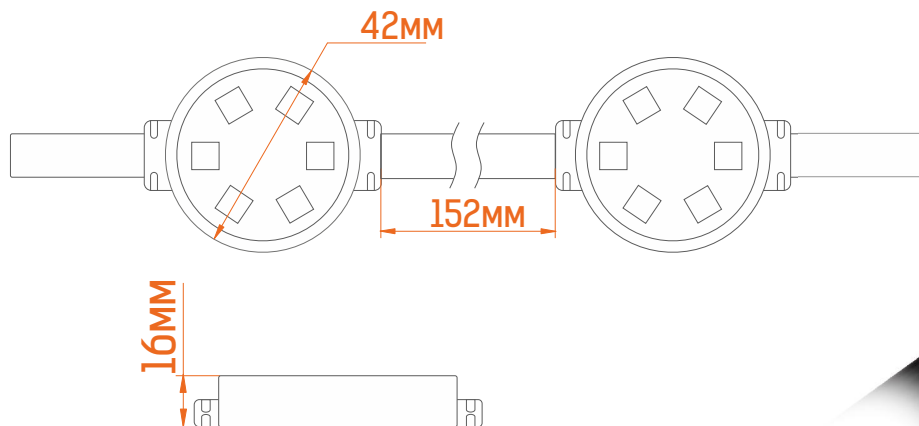

**2 ГАРАНТИЯ *
ГОДА**

Температура хранения:
от -40 до +80 °С
Рабочая температура:
от -30 до +60 °С

СПЕЦИФИКАЦИЯ

ML-M6RGB-FC-SF(BLACK DMX512)(42 mm)

Расстояние между центрами	200mm
Диаметр посадочного отверстия	42mm
Напряжение	DC24V
Потребляемая мощность	1,6W
Световой поток	red: 10lm
	green: 22lm
	blue: 7lm
Угол светового потока	120
Класс защиты	IP66**
Размеры	d=42*h=16mm
Количество модулей в гирлянде	40

Два варианта крепления: при помощи тросов или в отверстиях посредством фиксаторов на корпусе;

Возможность управления светодинамикой и создания любых световых эффектов;

Линейная параллельная шина;

Выход из строя любого модуля не влияет на работу остальных.

Схема разъемов «папа/мама»