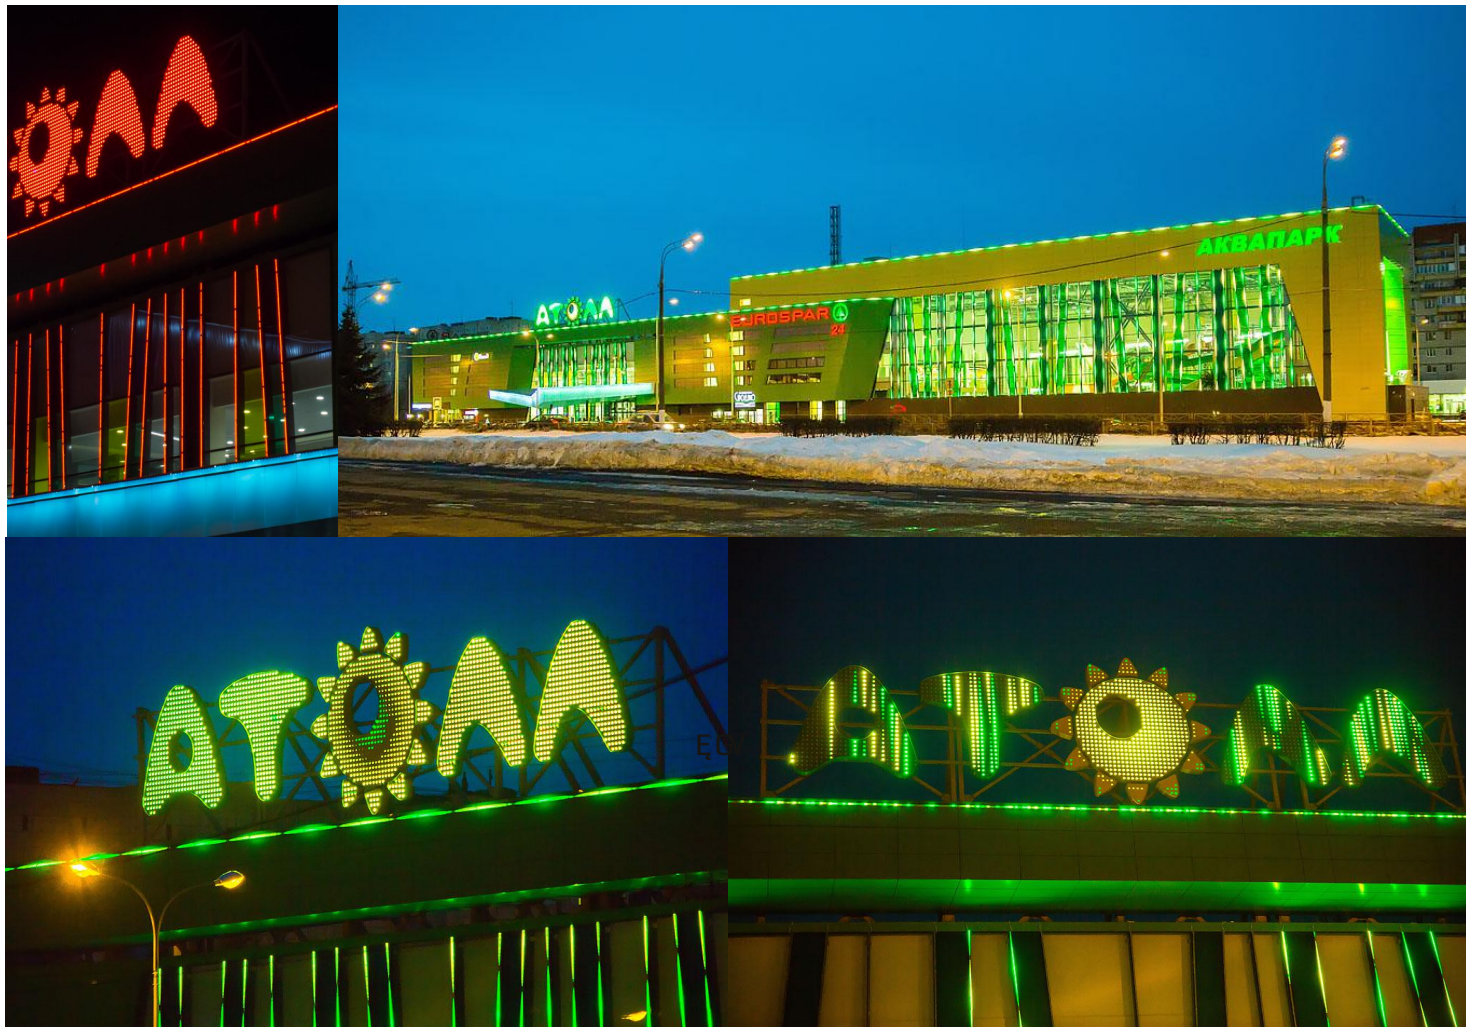

Динамическая реклама, нестандартные решения;

Открытые инсталляции различных цветов и светодинамики.

ФОТО ПРОЕКТОВ

ФОТО КОННЕКТОРОВ

Направление передачи сигнала показано стрелкой на самом плоском кабеле гирлянды.